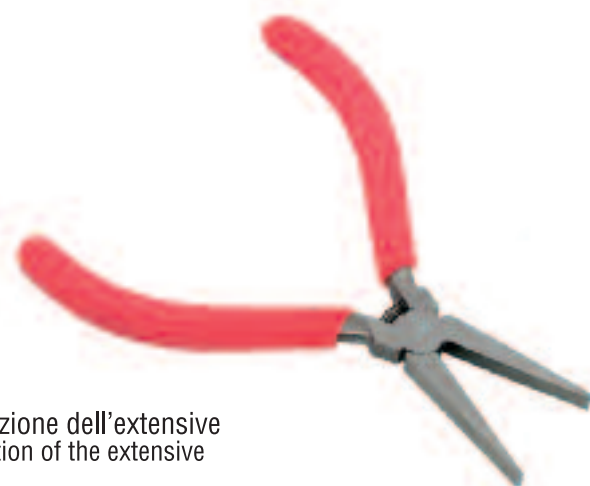

PN 2004
pinza per l'applicazione dell'extensive
plier for the application of the extensive